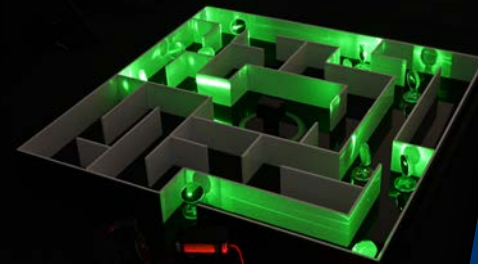

Der **Eintritt** ist **frei**

Kontakt

Dr. Max Gmelch

SAOT - Erlangen Graduate School
in Advanced Optical Technologies

saot.fau.de

max.gmelch@fau.de

saot.fau.de/panopticum

Mit fokussierter Wärmestrahlung
Popcorn herstellen

Mit Phosphoreszenz
Schattenspiele speichern

Mit Laserinterferenz das eigene
Smartphone vermessen

Den eigenen **Atem sichtbar machen**

...und vieles mehr.

Das panOPTICUM bietet mit zahlreichen **Exponaten zum Selbstexperimentieren** spannende Einblicke in **Optik und Photonik**, inklusive vielfältiger Informationen zu den verschiedenen **Forschungsschwerpunkten** und **Studiengängen** in Erlangen.

Ein Besuch lohnt sich nicht nur für **Schulklassen** und **Studierende**. Mit Versuchen zur Strahlen- und Quantenoptik, zu Licht als Welle, zu Lasertechnik im 3D-Druck, zu optischen Messverfahren, zu Mikroskopie und vielem mehr ist das panOPTICUM ein Ort des Staunens **für Groß und Klein**.